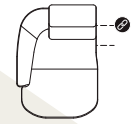

TUNGA CURVED H/V

vnr. 56121/56122

135 x 175 x 83/97 sm

SKEMILL

b x h

60 x 60 + 45 x 45 sm

vnr. 56099

🔌 Táknar hvar hægt er að tengja saman hluta. Hlutar með þessu tákni virka ekki frístandandi.

valmöguleikar

rafbúnaður

rafmagn í 1 eða fleiri sæti (uppfærsla)

rafhlaða (uppfærsla)