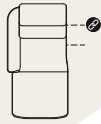

166 x 105/110 x 83/97 sm

vnr. 56115

HORNEINING

b x d x h

vnr. 56116

125 x 125 x 83/97 sm

TUNGA H/V

vnr. 56117/56118