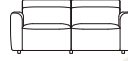

# cantello

- ▶ Veldu þína samsetningu
- ▶ Veldu áklæði og lit
- ▶ Veldu setuþægindi (hágæða HR kaldsvampur er standard)
- ▶ Aukahlutir: 1 eða fleiri rafmagnssæti, rafhlaða

1-SÆTA

b x d x h 116 x 105/110 x 83/97 sm

vnr. 56100

2-SÆTA

184 x 105/110 x 83/97 sm

vnr. 56101

2.5-SÆTA

202 x 105/110 x 83/97 sm

vnr. 56102

3-SÆTA