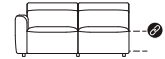

3-SÆTA ARMUR H/V

190 x 105/110 x 83/97 sm

vnr. 56110/56111