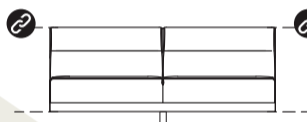

b x d x h  
120 x 86 x 85 sm  
v.nr. 44973

2 SÆTA ARMLAUS<sup>1</sup>

140 x 86 x 85 sm  
v.nr. 44972

2.5 SÆTA ARMLAUS<sup>1</sup>

160 x 86 x 85 sm  
v.nr. 44971

3 SÆTA ARMLAUS<sup>1</sup>

180 x 86 x 85 sm  
v.nr. 44970