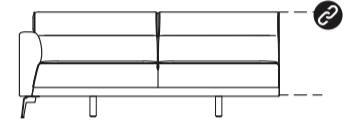

2 SÆTA SMALL

b x d x h  
148 x 86 x 85 sm  
v.nr. 41012

2 SÆTA

168 x 86 x 85 sm  
v.nr. 41000

2.5 SÆTA

188 x 86 x 85 sm  
v.nr. 41001

3 SÆTA

208 x 86 x 85 sm  
v.nr. 41002

4 SÆTA

238 x 86 x 85 sm  
v.nr. 41045

2 SÆTA ARMUR H/V<sup>1</sup>

b x d x h  
134 x 86 x 85 sm  
v.nr. 41013/41014

2 SÆTA ARMUR H/V<sup>1</sup>

154 x 86 x 85 sm  
v.nr. 41006/41007

2.5 SÆTA ARMUR H/V<sup>1</sup>

174 x 86 x 85 sm  
v.nr. 41008/41009

3 SÆTA ARMUR H/V<sup>1</sup>

194 x 86 x 85 sm  
v.nr. 41010/41011

4 SÆTA ARMUR H/V<sup>1</sup>

224 x 86 x 85 sm  
v.nr. 41046/41047

2 SÆTA<sup>s</sup> ARMLAUS<sup>1</sup>