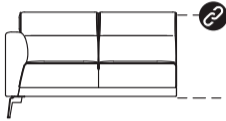

2 SÆTA SMALL

b x d x h  
148 x 86 x 85 sm  
v.nr. 41012

2 SÆTA

168 x 86 x 85 sm  
v.nr. 41000

2.5 SÆTA

188 x 86 x 85 sm  
v.nr. 41001

3 SÆTA

208 x 86 x 85 sm  
v.nr. 41002

4 SÆTA

238 x 86 x 85 sm  
v.nr. 41045

2 SÆTA ARMUR H/V<sup>1</sup>

b x d x h  
134 x 86 x 85 sm  
v.nr. 41013/41014

2 SÆTA ARMUR H/V<sup>1</sup>

154 x 86 x 85 sm  
v.nr. 41006/41007

2.5 SÆTA ARMUR H/V<sup>1</sup>