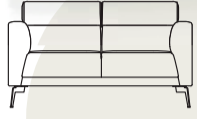

# fiskardo

- ▶ Veldu þína samsetningu
- ▶ Veldu áklæði og lit
- ▶ Veldu um tvær gerðir af svampi (kaldsvampur eða HR svampur)
- ▶ Veldu um þrjár fótategundir í tveimur litum
- ▶ Valkostur: saumur í baki

2 SÆTA SMALL

b x d x h  
148 x 86 x 85 sm  
v.nr. 41012

2 SÆTA

168 x 86 x 85 sm  
v.nr. 41000

2.5 SÆTA

188 x 86 x 85 sm  
v.nr. 41001

3 SÆTA

208 x 86 x 85 sm  
v.nr. 41002