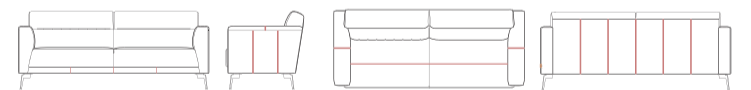

VALKOSTIR

fiskardo

- Veldu þína samsetningu
- Veldu áklæði og lit
- Veldu um tvær gerðir af svampi (kaldsvampur eða HR svampur)
- Veldu um þrjár fótategundir í tveimur litum
- Valkostur: saumur í baki

b x d x h
148 x 86 x 85 sm
v.nr. 41012

168 x 86 x 85 sm
v.nr. 41000

188 x 86 x 85 sm
v.nr. 41001

208 x 86 x 85 sm
v.nr. 41002

238 x 86 x 85 sm
v.nr. 41045

b x d x h
134 x 86 x 85 sm
v.nr. 41013/41014

154 x 86 x 85 sm
v.nr. 41006/41007

174 x 86 x 85 sm
v.nr. 41008/41009

194 x 86 x 85 sm
v.nr. 41010/41011

224 x 86 x 85 sm
v.nr. 41046/41047

b x d x h
120 x 86 x 85 sm
v.nr. 44973

140 x 86 x 85 sm
v.nr. 44972

160 x 86 x 85 sm
v.nr. 44971

180 x 86 x 85 sm
v.nr. 44970

210 x 86 x 85 sm
v.nr. 41048

b x d x h
98 x 98 x 85 sm
v.nr. 44974

94 x 146 x 85 sm
v.nr. 41004/41005

94 x 180 x 85 sm
v.nr. 44975/44976

BAKPÚÐI M/RÜLLU

66 x 18 x 43 sm
v.nr. 44977

92 x 62 x 47 sm
v.nr. 41003

² Táknar hvar hægt er að tengja saman hluta. Hlutar með þessu tákni virka ekki frístandandi.

¹ Leðuráklæði eru með auka saumum í samanburði við efni og áklæði
¹ Aðeins hægt að tengja við tungu og horneiningu

gear valkostir

veldu fætur

saumur

pokagormar

áklæði

möguleiki að blanda saman tveimur áklæðum	áklæði 0	áklæði 1	áklæði 2	áklæði 3	mikróleður 15	leður 20	leður 25	leður 30	tvískipt 20 + 0,1,2,3	tvískipt 25 + 0,1,2,3	tvískipt 30 + 0,1,2,3
✗	✓	✓	✓	✓	✓	✓	✓	✓	✗	✗	✗